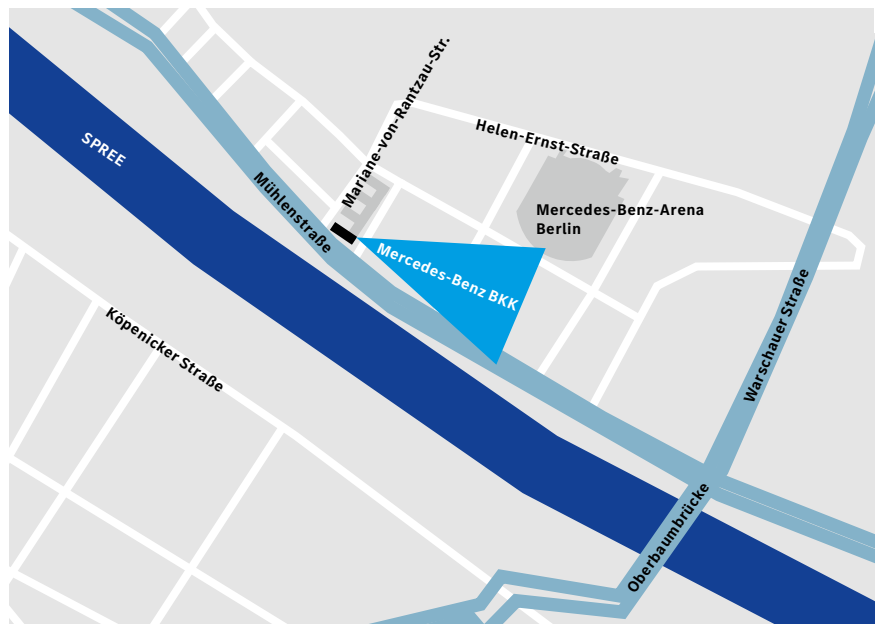

### **Daimlerstraße 112 (Eingang Titlisweg)**

Unser Kundencenter liegt im Stadtteil Marienfelde.

**Anfahrt von Norden/Tempelhof-Schöneberg:** Über den Tempelhofer Damm/Mariendorfer Damm, rechts abfahren in den Titlisweg.

**Anfahrt von Süden/Marienfelde:** Über die Marienfelder Allee (geht dann über in die Großbeerenstraße), rechts abfahren in die Daimlerstraße, dann links abbiegen in den Titlisweg. Über den Eingang im Titlisweg kommen Sie direkt in unser Kundencenter. Wir freuen uns auf Ihren Besuch.

### **Mercedes-Benz, Raum 01R3.11**

Unser Kundencenter liegt im Stadtteil Friedrichshain, in unmittelbarer Nähe der Mercedes-Benz-Arena.

**Anfahrt von Norden, Prenzlauer Berg/Friedrichshain:** Über die Petersburger Straße/Warschauer Straße, vor der Spreebrücke abbiegen in die Mühlenstraße.

**Anfahrt von Süden, Kreuzberg:** Über die Gitschiner Straße/Skalitzer Straße über die Spree (Oberbaumbrücke), dann abbiegen in die Mühlenstraße. In der Mühlenstraße 30, im Mercedes-Benz-Gebäude, Raum 01R3.11 begrüßen wir Sie in unserem Kundencenter.