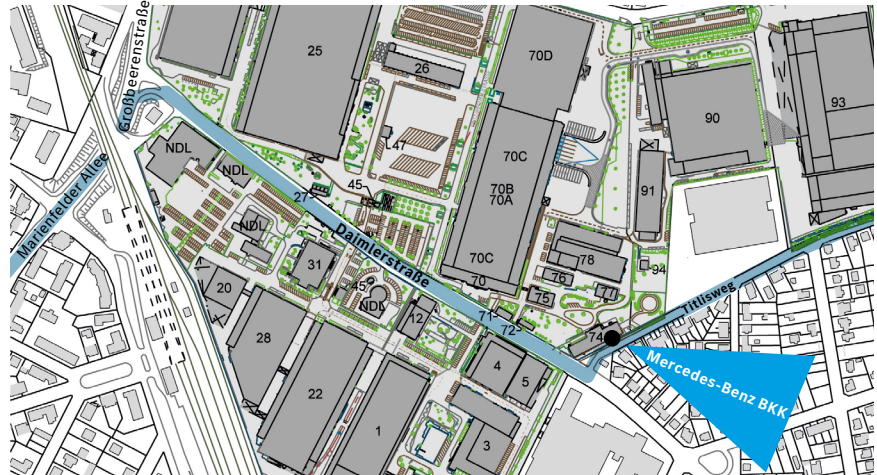

# Mercedes-Benz **BKK**: Herzlich willkommen in unseren Kundencentern in Berlin und in Ludwigsfelde.

## **Kundencenter Berlin**

### **Daimlerstraße 112 (Eingang Titlisweg)**

Unser Kundencenter liegt im Stadtteil Marienfelde.

**Anfahrt von Norden/Tempelhof-Schöneberg:** Über den Tempelhofer Damm/Mariendorfer Damm, rechts abfahren in den Titlisweg.

**Anfahrt von Süden/Marienfelde:** Über die Marienfelder Allee (geht dann über in die Großbeerenstraße), rechts abfahren in die Daimlerstraße, dann links abbiegen in den Titlisweg. Über den Eingang im Titlisweg kommen Sie direkt in unser Kundencenter. Wir freuen uns auf Ihren Besuch.